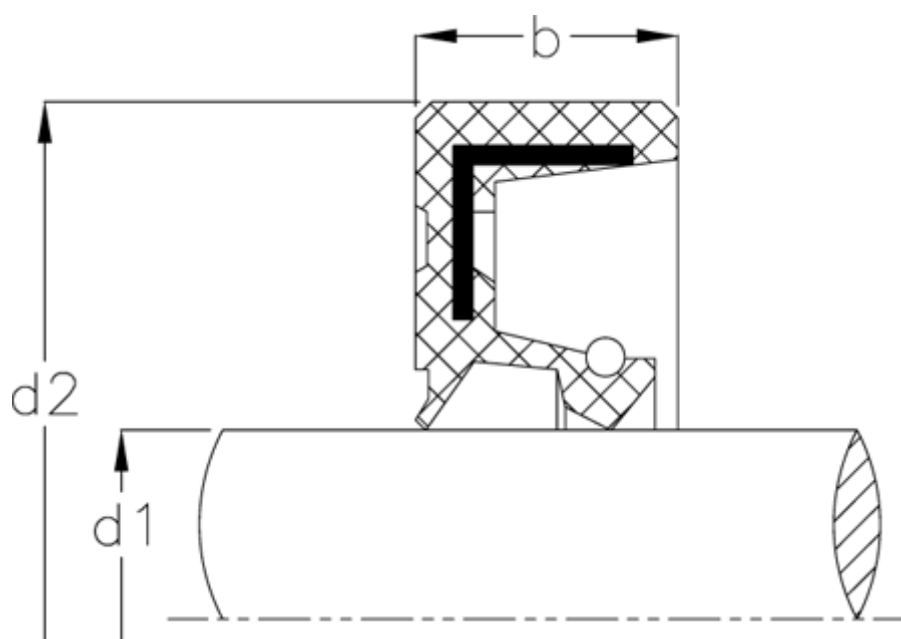

Varenummer: 170201500250060000  
Beskrivelse: KLEE Olietætningsring WAS 1525/6  
NBR Nitrilgummi, standard med støvlæbe

## Mål

---

b	= 6
d1	= 15
d2	= 25
Materiale	= NBR